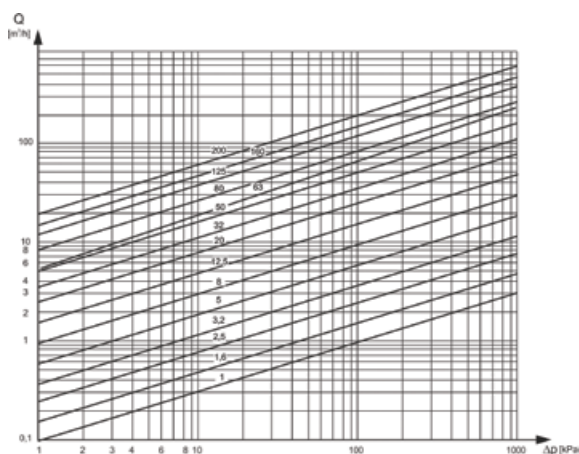

Описание

Клапан серии КАТ32 является регулятором давления «до себя» прямого действия. Клапан имеет металлическое седловое уплотнение и предназначен для пара, воды, воздуха и негорючих газов.

Технические характеристики

Присоединение	Фланцы DN 15–150
Условное давление	PN 1,6/2,5/4,0 МПа
Рабочая температура	Пар: до $+200\text{ }^{\circ}\text{C}$, вода: до $+150\text{ }^{\circ}\text{C}$, воздух: до $+80\text{ }^{\circ}\text{C}$
Входное давления	0,01–1,12 МПа (8 диапазонов)
Величина Kvs	3,2–200 м³/час
Доп. протечка по седлу	<0,01 % Kvs

Спецификация

Корпус клапана	Серый чугун EN-GJL-250, высокопрочный чугун EN-GJS-400-18LT, углеродистая сталь 1.0619, нержавеющая сталь 1.4408
Плунжер и седло	Нержавеющая сталь 1.4571
Уплотнения	EPDM
Корпус привода	Углеродистая сталь 1.0122
Шток	Нержавеющая сталь 1.4057
Мембрана	EPDM + полиэстровая ткань
Уплотнение	EPDM
Настроечный винт	Углеродистая сталь 1.0503
Пружины	Пружинная сталь 60Si7

Коэффициент пропускной способности

DN, (мм)	15	20	25	32	40	50	65	80	100	125	150
стандартный Kvs, (м³/ч)	3,2	5	8	12,5	20	32	50	80	125	160	200
заниженный Kvs, (м³/ч)	1,0 1,6 2,5	1,6 2,5 3,2	2,5 3,2 5	5 8 12,5	8 12,5 20	12,5 20 32	20 32 50	32 50 80	50 80 125	80 125 160	125 160 200

Диапазоны входного давления, (МПа)

0,01-0,04	0,02-0,08	0,04-0,16	0,07-0,28	0,08-0,32	0,14-0,56	0,16-0,64	0,28-1,12

График расходов для воды

Размеры, (мм)

DN	15	20	25	32	40	50	65	80	100	125	150
A	470	470	470	485	490	495	605	605	615	890	920
L	130	150	160	180	200	230	290	310	350	400	480
Масса клапана, (кг)	4,0	5,1	5,6	8,5	10,6	14	23	29	44	142	184

Диапазон настройки, (МПа)	C	Масса, (кг)		
		Привода	Настроечного винта DN 15–50 DN 65–100	
0,01–0,04	285	5,7	3,2	3,6
0,02–0,08			6,8	8,5
0,07–0,28			6,8	8,5
0,04–0,16	215	4,4	3,2	3,6
0,08–0,32			6,8	8,5
0,14–0,56	150	2,4	3,2	3,6
0,16–0,64			6,8	8,5
0,28–1,12			6,8	8,5

Импульсная трубка

Для работы клапана требуется импульсная трубка (6×1 мм), присоединенная на расстоянии 10×DN перед клапаном. Входит в комплект поставки.

Опции

- При использовании клапана на пар требуется конденсатная емкость.
- Возможность исполнения с заниженным коэффициентом пропускной способности.

Примеры маркировки

«Гранрег» КАТ32 — 01 — 32,0 — 01 — 01 — 050 — 16 — 6,4 — Ф/Ф

Компания оставляет за собой право вносить конструктивные изменения
АДЛ — производство и поставки оборудования для инженерных систем

Тел.: +7 (495) 937-89-68, +7 (495) 221-63-78 | Факс: +7 (495) 933-85-01/02
info@adl.ru | www.adl.ru | Интернет-магазин: www.valve.ru