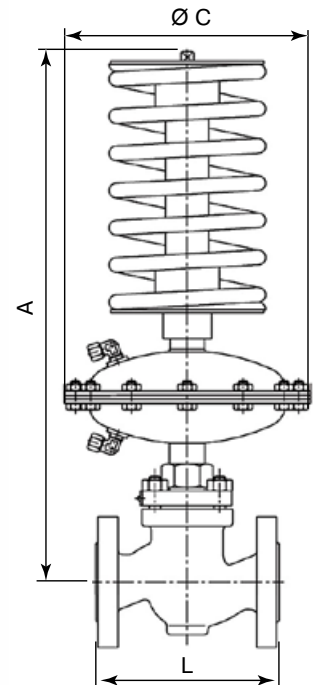

Описание

Клапан серии КАТ32 является регулятором давления «до себя» прямого действия. Клапан имеет металлическое седловое уплотнение и предназначен для пара, воды, воздуха и негорючих газов.

Технические характеристики

Присоединение	Фланцы DN 15–150
Условное давление	PN 1,6/2,5/4,0 МПа
Рабочая температура	Пар: до $+200\text{ }^{\circ}\text{C}$, вода: до $+150\text{ }^{\circ}\text{C}$, воздух: до $+80\text{ }^{\circ}\text{C}$
Входное давления	0,01–1,12 МПа (8 диапазонов)
Величина Kvs	3,2–200 м³/час
Доп. протечка по седлу	<0,01 % Kvs

Спецификация

Корпус клапана	Серый чугун EN-GJL-250, высокопрочный чугун EN-GJS-400-18LT, углеродистая сталь 1.0619, нержавеющая сталь 1.4408
Плунжер и седло	Нержавеющая сталь 1.4571
Уплотнения	EPDM
Корпус привода	Углеродистая сталь 1.0122
Шток	Нержавеющая сталь 1.4057
Мембрана	EPDM + полиэстровая ткань
Уплотнение	EPDM
Настроечный винт	Углеродистая сталь 1.0503
Пружины	Пружинная сталь 60Si7

Коэффициент пропускной способности

DN, (мм)	15	20	25	32	40	50	65	80	100	125	150
стандартный Kvs, (м³/ч)	3,2	5	8	12,5	20	32	50	80	125	160	200
заниженный Kvs, (м³/ч)	1,0 1,6 2,5	1,6 2,5 3,2	2,5 3,2 5	5 8 12,5	8 12,5 20	12,5 20 32	20 32 50	32 50 80	50 80 125	80 125 160	125 160 200

Диапазоны входного давления, (МПа)

0,01-0,04	0,02-0,08	0,04-0,16	0,07-0,28	0,08-0,32	0,14-0,56	0,16-0,64	0,28-1,12

График расходов для воды

Размеры, (мм)

DN	15	20	25	32	40	50	65	80	100	125	150
A	470	470	470	485	490	495	605	605	615	890	920
L	130	150	160	180	200	230	290	310	350	400	480
Масса клапана, (кг)	4,0	5,1	5,6	8,5	10,6	14	23	29	44	142	184

Диапазон настройки, (МПа)	C	Масса, (кг)		
		Привода	Настроечного винта DN 15–50 DN 65–100	
0,01–0,04	285	5,7	3,2	3,6
0,02–0,08			6,8	8,5
0,07–0,28			6,8	8,5
0,04–0,16	215	4,4	3,2	3,6
0,08–0,32			6,8	8,5
0,14–0,56	150	2,4	3,2	3,6
0,16–0,64			6,8	8,5
0,28–1,12			6,8	8,5

Импульсная трубка

Для работы клапана требуется импульсная трубка (6×1 мм), присоединенная на расстоянии 10×DN перед клапаном. Входит в комплект поставки.

Опции

- При использовании клапана на пар требуется конденсатная емкость.
- Возможность исполнения с заниженным коэффициентом пропускной способности.

Примеры маркировки

«Гранрег» КАТ32 — 01 — 32,0 — 01 — 01 — 050 — 16 — 6,4 — Ф/Ф

Компания оставляет за собой право вносить конструктивные изменения
АДЛ — производство и поставки оборудования для инженерных систем

Тел.: +7 (495) 937-89-68, +7 (495) 221-63-78 | Факс: +7 (495) 933-85-01/02
info@adl.ru | www.adl.ru | Интернет-магазин: www.valve.ru