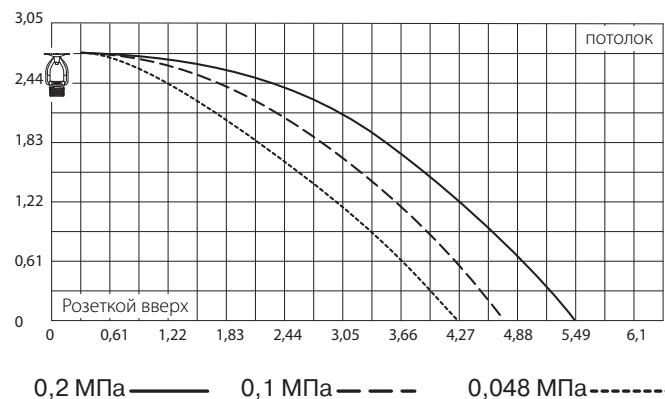

Карта орошения для оросителей (R3226)

Модель	Описание
R3226	Ороситель спринклерный розеткой вверх, К-160
R3216	Ороситель спринклерный розеткой вниз, К-160

Компания оставляет за собой право вносить конструктивные изменения.

ADL — производство и поставки оборудования для инженерных систем

Тел.: +7 (495) 937-89-68, +7 (495) 221-63-78 Факс: +7 (495) 933-85-01/02

Е-mail: info@adl.ru www.adl.ru Интернет-магазин: www.valve.ru