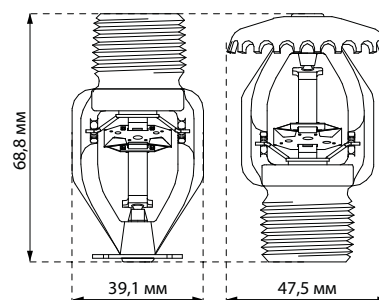

Пример заказа

Ороситель 3/4", R3226, К-160, бронза, 74 °C.

Установка

- Ороситель устанавливается в соответствии с паспортом, стандартами по монтажу, нормативами и требованиями соответствующих органов. Рекомендованное расстояние между оросителями при высоте потолков до 9 м: минимальное — 2,4 м, максимальное — 3,6 м.
 - Максимальная площадь орошения 9 м².
 - Минимальная площадь орошения 7,5 м².
 - Максимальная высота потолков для применения данных оросителей в качестве потолочных — 10,5 м.
- Для монтажа/демонтажа используйте только ключ модели Н.